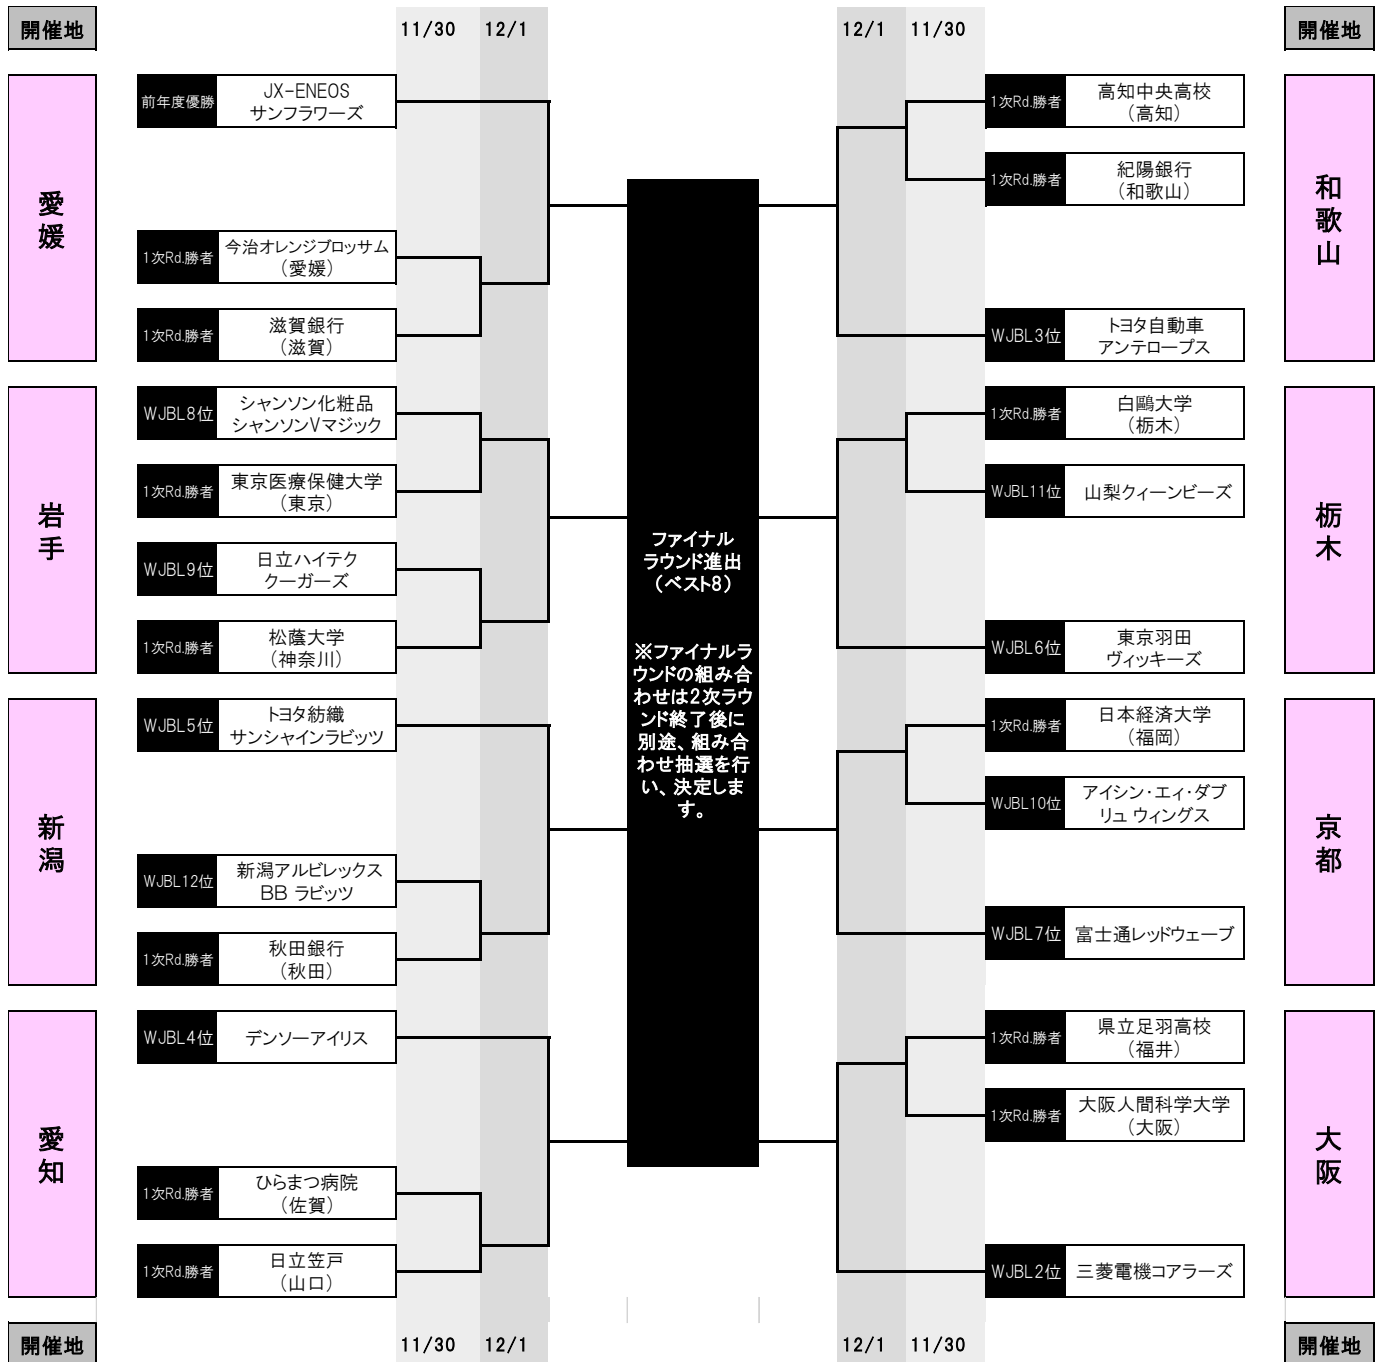

# 第95回天皇杯・第86回皇后杯 全日本バスケットボール選手権大会

## 【皇后杯（女子）】2次ラウンド 組合せ

### ■2次ラウンド開催会場一覧

岩手	奥州市総合体育館 Zアリーナ	岩手県奥州市
栃木	ブルックスアリーナ宇都宮	栃木県宇都宮市
新潟	柏崎市総合体育館	新潟県柏崎市
愛知	ウイングアリーナ刈谷	愛知県刈谷市
京都	島津アリーナ京都	京都府京都市
大阪	堺市金岡公園体育館	大阪府堺市
和歌山	ノーリツアリーナ和歌山	和歌山県和歌山市
愛媛	愛媛県総合運動公園体育館	愛媛県松山市